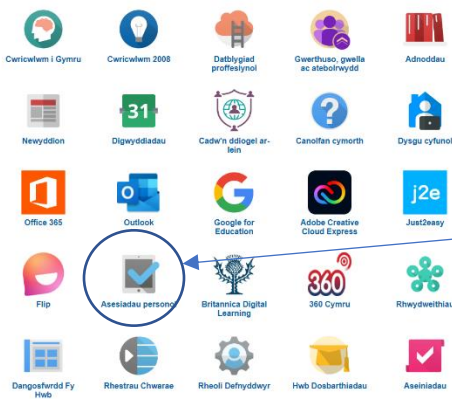

Canlyniadau Aseidiadau Personol (Ar lein)

Ffederasiwn Ysgol Dyffryn Dulas ac Ysgol Pennal

Mae disgyblion Blwyddyn 2-6 wedi gwneud aseidiadau ar lein darllen a mathemateg yn ystod y tymor.

Gallwch weld canlyniadau aseidiadau ar lein eich plentyn ar gyfrif HWB eich plentyn.

Mewngofnodwch i gyfrif HWB eich plentyn drwy fynd i hwb.gov.wales.

Yna dilynwch y cyfarwyddiadau isod

Cliciwch ar
Aseidiadau Personol

Cliciwch ar
Adborth Dysgwyr

Cliciwch ar bob bocs i
weld crynodeb o'r
canlyniadau a'r cynnydd