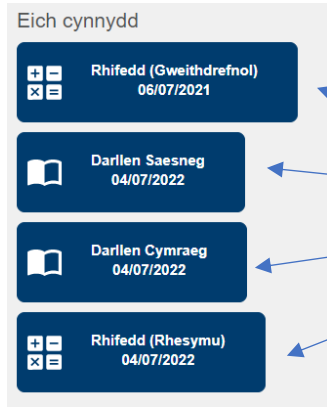

Mewngofnodwch i gyfrif HWB eich plentyn drwy fynd i hwb.gov.wales.

Yna dilynwch y cyfarwyddiadau isod

Cliciwch ar
Aseidiadau Personol

Cliciwch ar
Adborth Dysgwyr

Cliciwch ar bob bocs i
weld crynodeb o'r
canlyniadau a'r cynnydd