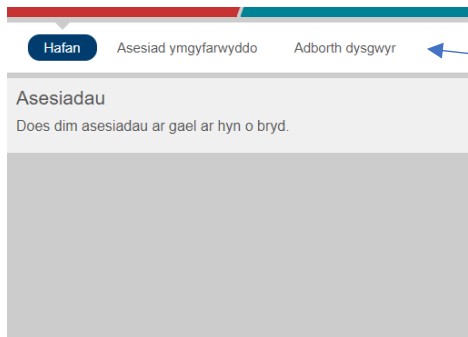

Cliciwch ar
Adborth Dysgwyr